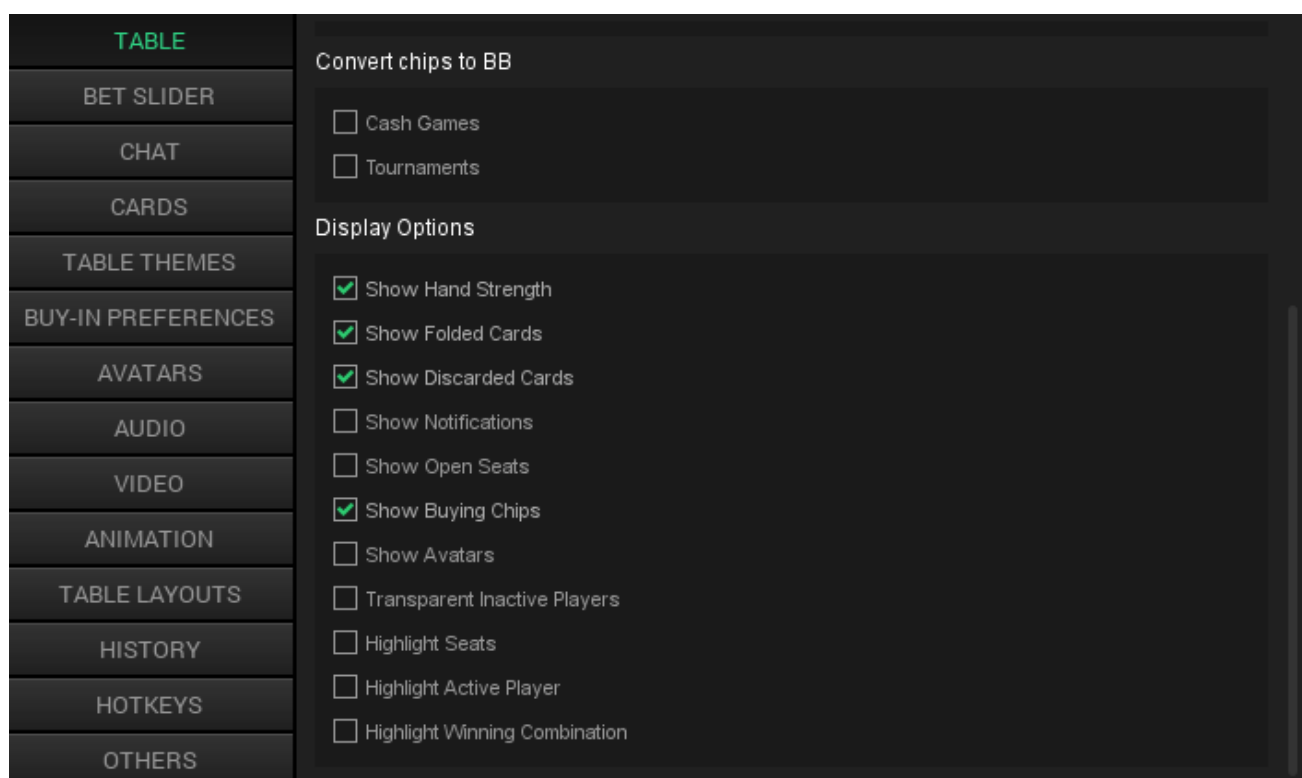

Настройки PokerDom

Язык клиента – английский.

Поддерживаемые столы – 6-мак, 8-мак.

Размер стола – 100%.

TABLE	CASH GAMES	TOURNAMENTS
BET SLIDER	<input checked="" type="checkbox"/> Bet slider buttons	
CHAT	Pre-flop	Auto bet
CARDS	Button 1	Multiplier x <input type="text" value="2"/> <input type="radio"/>
TABLE THEMES	Button 2	% Pot <input type="text" value="33"/> <input type="radio"/>
BUY-IN PREFERENCES	Button 3	1/2 Pot <input type="radio"/>
AVATARS	Button 4	2/3 Pot <input type="radio"/>
AUDIO	Button 5	3/4 Pot <input type="radio"/>
VIDEO	Button 6	% Pot <input type="text" value="100"/> <input type="radio"/>
ANIMATION	Button 7	Max <input type="radio"/>
TABLE LAYOUTS	<input checked="" type="checkbox"/> Use "Raise to" Instead of "Raise"	
HISTORY	<input checked="" type="checkbox"/> Adjust Bet Slider Within SB Instead Of BB	
HOTKEYS		
OTHERS		