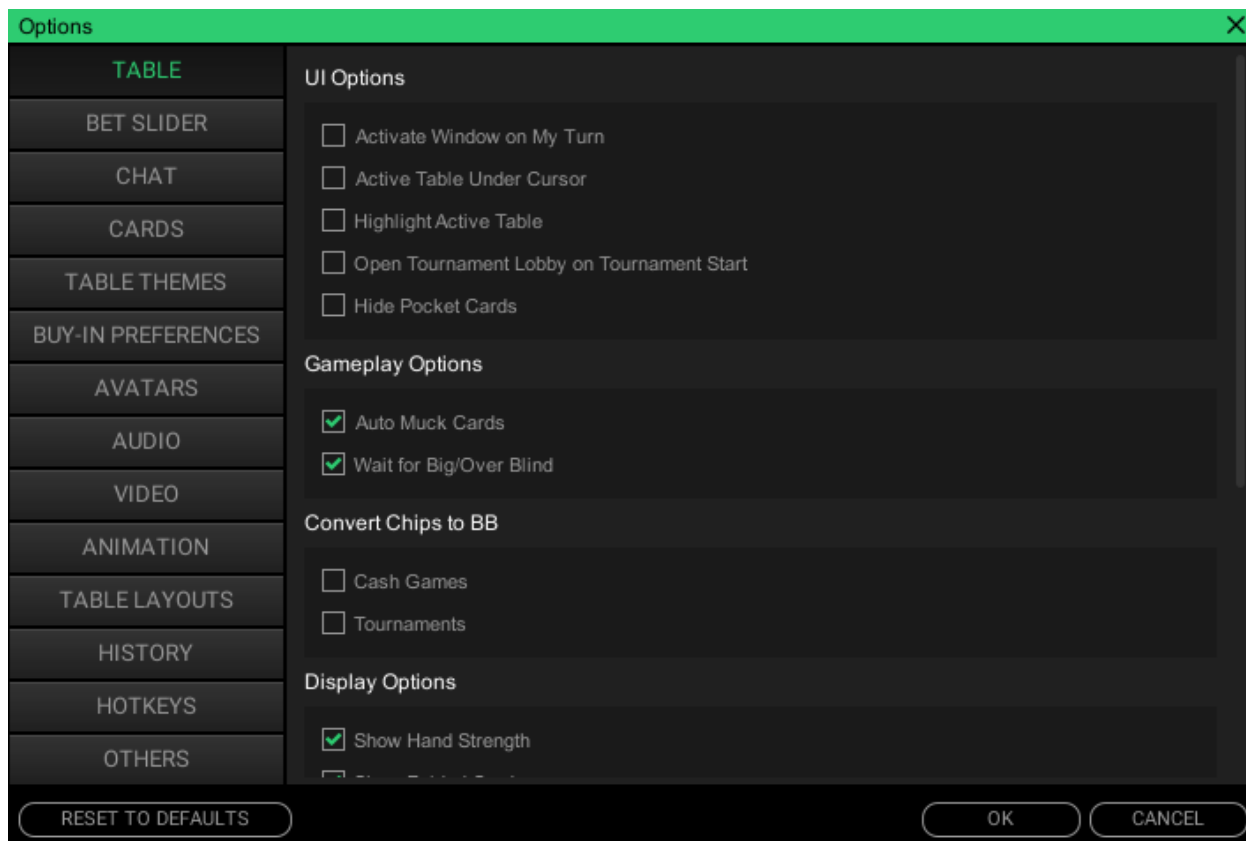

Настройки PokerDom

Язык клиента – английский.

Поддерживаемые столы – 6-мак, 8-мак.

Размер стола – 100%.

TABLE	CASH GAMES	TOURNAMENTS
BET SLIDER	<input checked="" type="checkbox"/> Bet slider buttons	
CHAT	Pre-flop	Auto bet
CARDS	Button 1	Multiplier x <input type="text" value="2"/> <input type="radio"/>
TABLE THEMES	Button 2	% Pot <input type="text" value="33"/> <input type="radio"/>
BUY-IN PREFERENCES	Button 3	1/2 Pot <input type="radio"/>
AVATARS	Button 4	2/3 Pot <input type="radio"/>
AUDIO	Button 5	3/4 Pot <input type="radio"/>
VIDEO	Button 6	% Pot <input type="text" value="100"/> <input type="radio"/>
ANIMATION	Button 7	Max <input type="radio"/>
TABLE LAYOUTS	<input checked="" type="checkbox"/> Use "Raise to" Instead of "Raise"	
HISTORY	<input checked="" type="checkbox"/> Adjust Bet Slider Within SB Instead Of BB	
HOTKEYS		
OTHERS		

TABLE	CASH GAMES	TOURNAMENTS
BET SLIDER	<input checked="" type="checkbox"/> Bet slider buttons	
CHAT	Pre-flop	Auto bet
CARDS	Button 1	Multiplier x <input type="text" value="2"/> <input type="radio"/>
TABLE THEMES	Button 2	% Pot <input type="text" value="33"/> <input type="radio"/>
BUY-IN PREFERENCES	Button 3	1/2 Pot <input type="radio"/>
AVATARS	Button 4	2/3 Pot <input type="radio"/>
AUDIO	Button 5	3/4 Pot <input type="radio"/>
VIDEO	Button 6	% Pot <input type="text" value="100"/> <input type="radio"/>
ANIMATION	Button 7	Max <input type="radio"/>
TABLE LAYOUTS	<input checked="" type="checkbox"/> Use "Raise to" Instead of "Raise"	
HISTORY	<input checked="" type="checkbox"/> Adjust Bet Slider Within SB Instead Of BB	
HOTKEYS		
OTHERS		