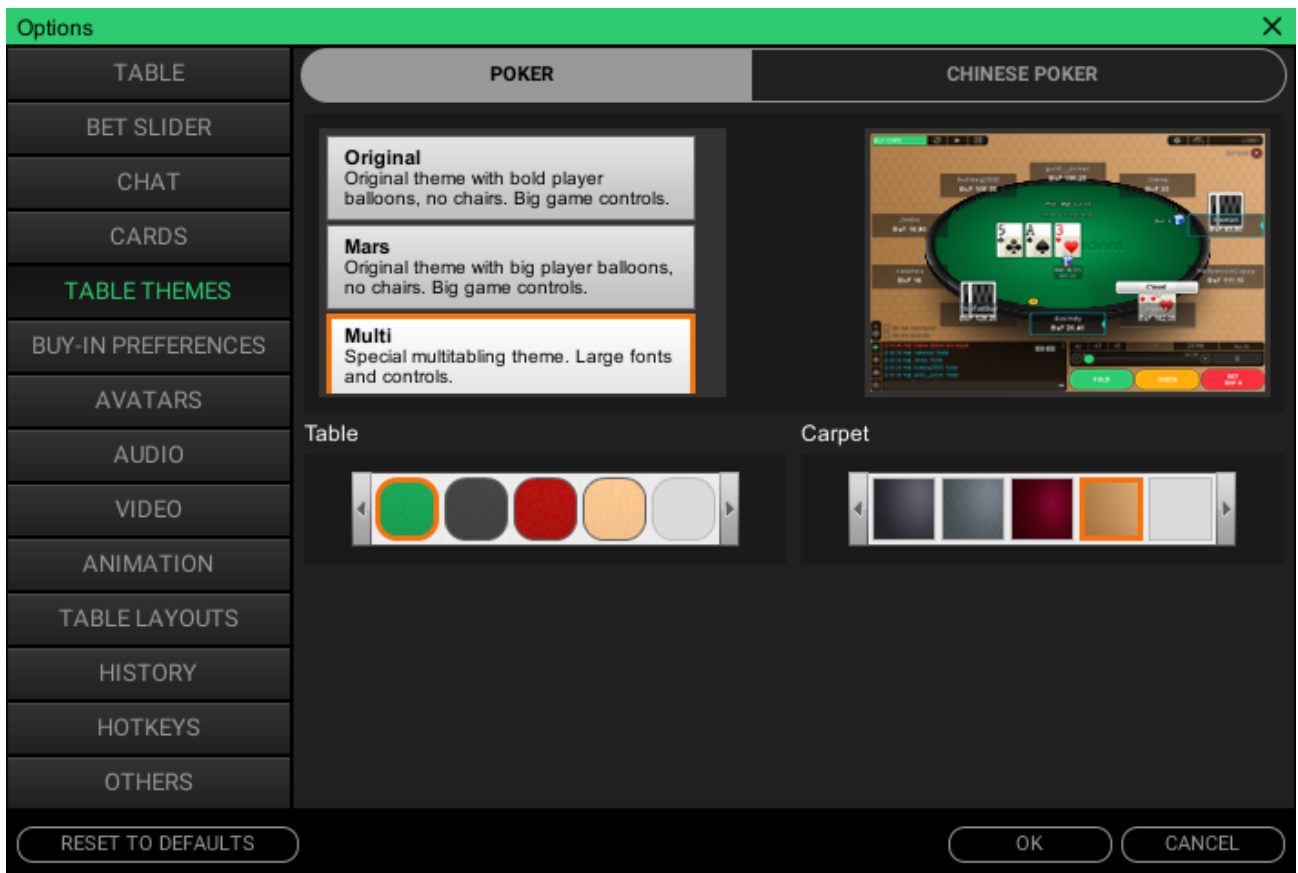

TABLE	CASH GAMES	TOURNAMENTS
BET SLIDER	<input checked="" type="checkbox"/> Bet slider buttons	
CHAT	Pre-flop	Auto bet
CARDS	Button 1	Multiplier x <input type="text" value="2"/> <input type="radio"/>
TABLE THEMES	Button 2	% Pot <input type="text" value="33"/> <input type="radio"/>
BUY-IN PREFERENCES	Button 3	1/2 Pot <input type="radio"/>
AVATARS	Button 4	2/3 Pot <input type="radio"/>
AUDIO	Button 5	3/4 Pot <input type="radio"/>
VIDEO	Button 6	% Pot <input type="text" value="100"/> <input type="radio"/>
ANIMATION	Button 7	Max <input type="radio"/>
TABLE LAYOUTS	<input checked="" type="checkbox"/> Use "Raise to" Instead of "Raise"	
HISTORY	<input checked="" type="checkbox"/> Adjust Bet Slider Within SB Instead Of BB	
HOTKEYS		
OTHERS		