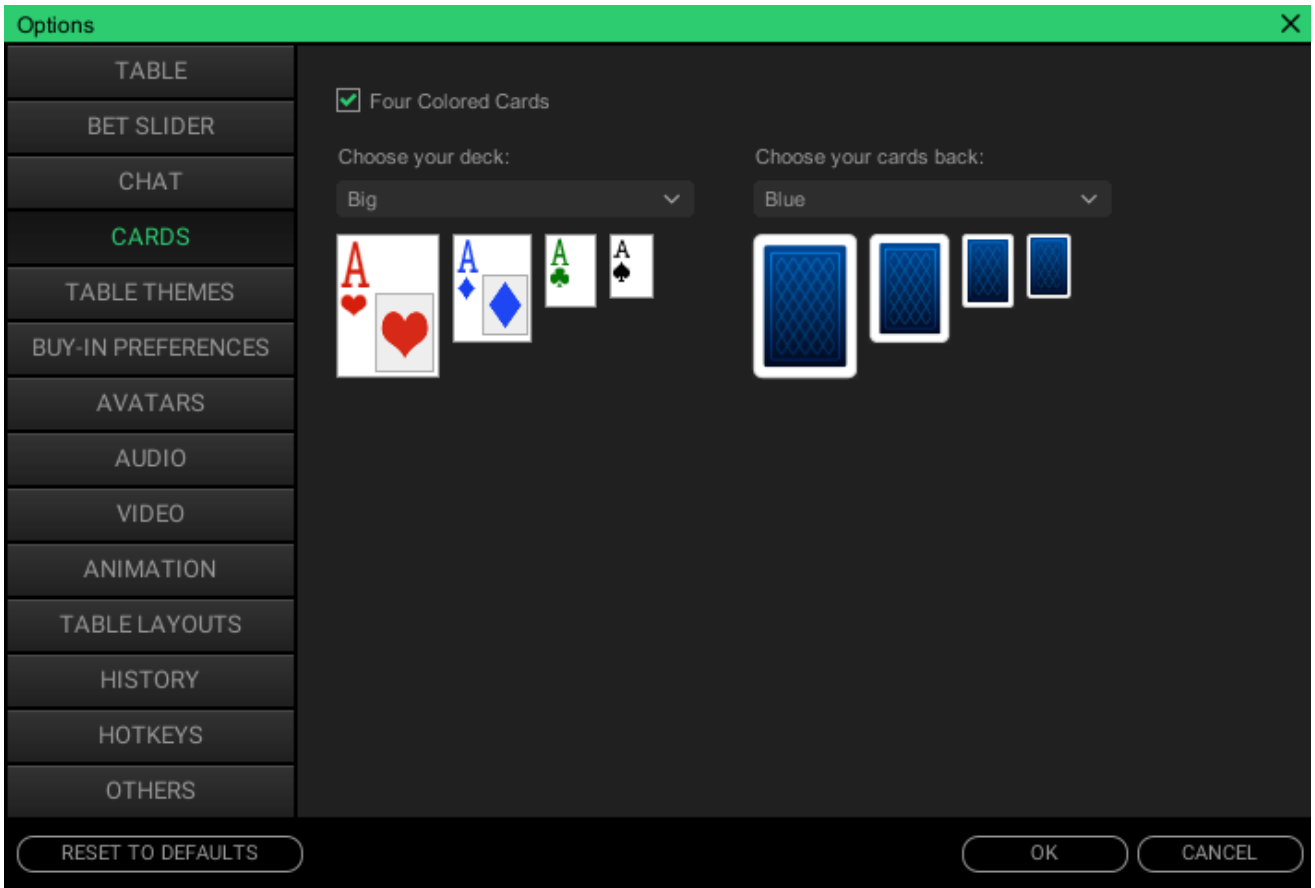

TABLE	CASH GAMES	TOURNAMENTS
BET SLIDER	<input checked="" type="checkbox"/> Bet slider buttons	
CHAT	Pre-flop	Auto bet
CARDS	Button 1	Multiplier x <input type="text" value="2"/> <input type="radio"/>
TABLE THEMES	Button 2	% Pot <input type="text" value="33"/> <input type="radio"/>
BUY-IN PREFERENCES	Button 3	1/2 Pot <input type="radio"/>
AVATARS	Button 4	2/3 Pot <input type="radio"/>
AUDIO	Button 5	3/4 Pot <input type="radio"/>
VIDEO	Button 6	% Pot <input type="text" value="100"/> <input type="radio"/>
ANIMATION	Button 7	Max <input type="radio"/>
TABLE LAYOUTS	<input checked="" type="checkbox"/> Use "Raise to" Instead of "Raise"	
HISTORY	<input checked="" type="checkbox"/> Adjust Bet Slider Within SB Instead Of BB	
HOTKEYS		
OTHERS		